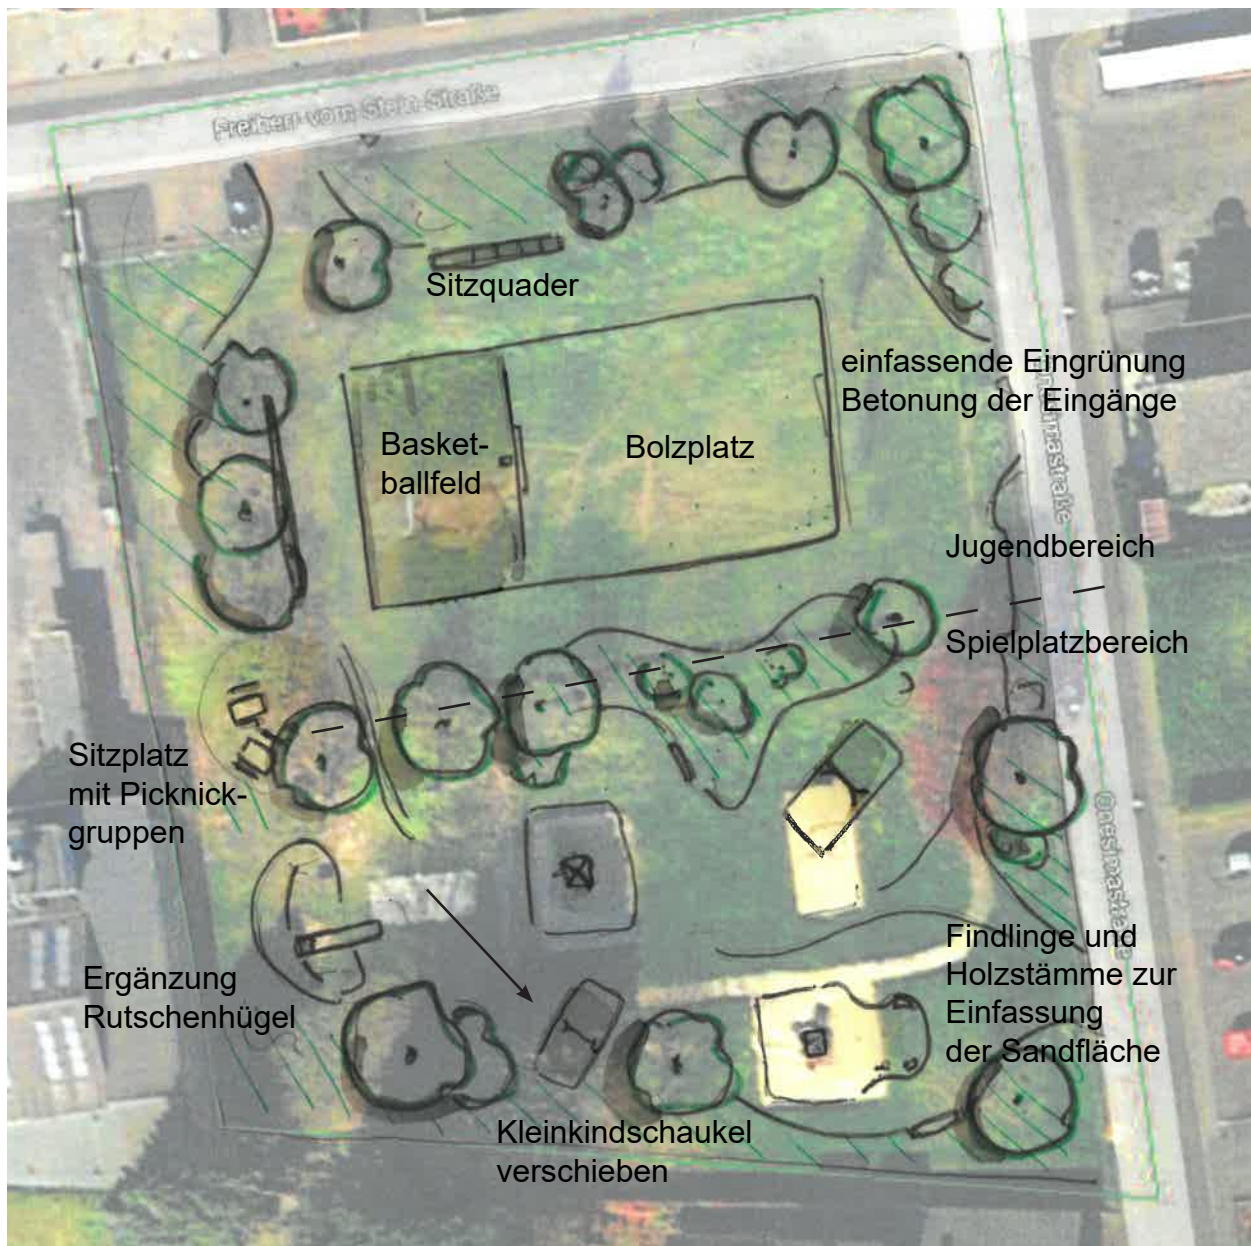

Ideenskizze 1 Am Offheimer Bach - Neuordnung Spielplatz

Ideenskizze o.M.

Maßnahmen

- Pflanzmaßnahmen zur Verbesserung der Einbindung sowie Aufenthalts- und Spielqualität
- Aufwertung des Sandbereichs mit Stämmen und Findlingen
- Ergänzen einer Picknickgruppe
- Versetzen der Tischtennisplatte in den Jugendbereich
- langfristig Nadel- durch Laubgehölze ersetzen

Ideenskizze 2 Am Offheimer Bach - Aufwertung und Ergänzung Bolzplatz

Ideenskizze o.M.

Maßnahmen

- Angebot für Jugendliche erhöhen und von Spielplatz trennen
z.B. Bikerstrecke, Jugendtreff mit Pavillon
- Sitzgelegenheiten
- Pflanzmaßnahmen zur Verbesserung der Einbindung sowie Aufenthalts- und Spielqualität

Ideenskizze 3 Freiherr v. Stein Straße - Neuordnung Spiel- und Bolzplatz

Ideenskizze o.M.

Maßnahmen

- Neuordnung und Ergänzung des Spielangebotes:
z.B. Elemente zum besseren Spielfluss verschieben, Rutschenhügel ergänzen
- Eingrünungsmaßnahmen zu Verbesserung der Atmosphäre sowie der Reduzierung der nachbarschaftlichen Konflikte
- Bolzplatz - Basketballfeld Kombination, befestigtes Basketballfeld
- Sitzgelegenheiten am Bolzplatz, z.B. Sitzquader
- Sitzplatzbereich mit Picknickgruppen