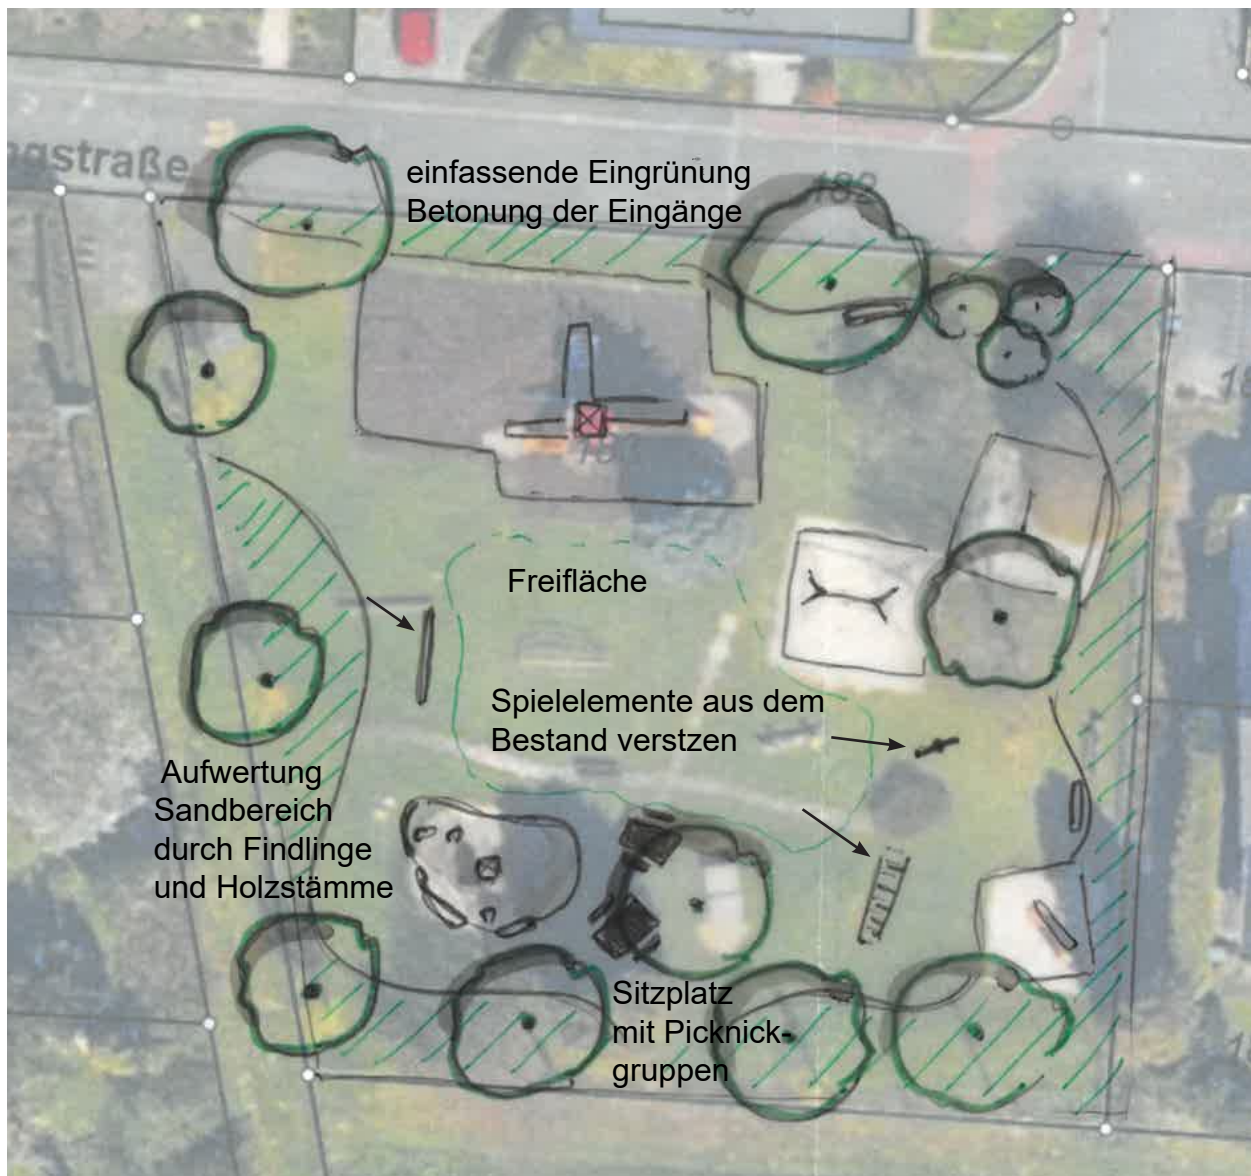

Ideenskizze 1 Am Offheimer Bach - Neuordnung Spielplatz

Ideenskizze o.M.

Maßnahmen

- Pflanzmaßnahmen zur Verbesserung der Einbindung sowie Aufenthalts- und Spielqualität
- Aufwertung des Sandbereichs mit Stämmen und Findlingen
- Ergänzen einer Picknickgruppe
- Versetzen der Tischtennisplatte in den Jugendbereich
- langfristig Nadel- durch Laubgehölze ersetzen

Ideenskizze 2 Am Offheimer Bach - Aufwertung und Ergänzung Bolzplatz

Ideenskizze o.M.

Maßnahmen

- Angebot für Jugendliche erhöhen und von Spielplatz trennen
z.B. Bikerstrecke, Jugendtreff mit Pavillon
- Sitzgelegenheiten
- Pflanzmaßnahmen zur Verbesserung der Einbindung sowie Aufenthalts- und Spielqualität

Ideenskizze 3 Freiherr v. Stein Straße - Neuordnung Spiel- und Bolzplatz

Ideenskizze o.M.

Maßnahmen

- Neuordnung und Ergänzung des Spielangebotes:
z.B. Elemente zum besseren Spielfluss verschieben, Rutschenhügel ergänzen
- Eingrünungsmaßnahmen zu Verbesserung der Atmosphäre sowie der Reduzierung der nachbarschaftlichen Konflikte
- Bolzplatz - Basketballfeld Kombination, befestigtes Basketballfeld
- Sitzgelegenheiten am Bolzplatz, z.B. Sitzquader
- Sitzplatzbereich mit Picknickgruppen